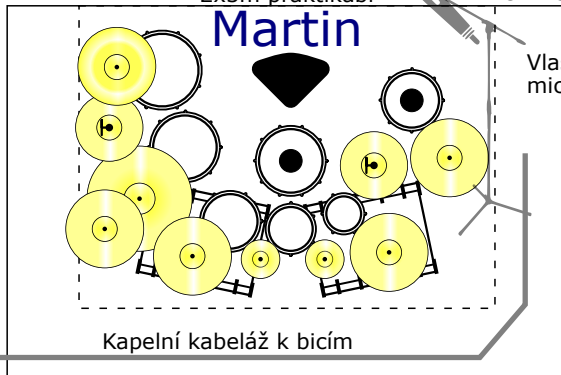

BACKDROP 8x5m

2x3m praktikábl

Rozměr bicí soupravy 2,6x1,8m

5x230V

Splitter a patchbay je součástí IEM

Kapelní patchbay pro klávesy a kytaru, 10m "přibližovák"

5x230V

Snake 28/1

Kapelní analogový rozplet pro FOH stagebox, 10m, 1x talkback return

Monitorové cesty propojit u FOH z rozpletu

Tomáš

Tom

Monitor L

Míra

Monitor C

Ondra

Monitor R

Front fills